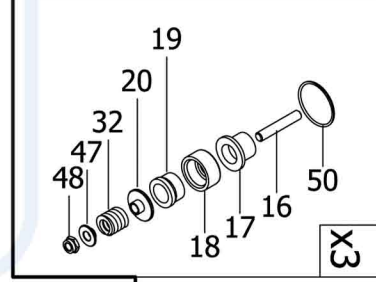

BOMBA T-88 EMBOLO C/E 01.002.000.000.773  
 BOMBA T-88 EMBOLO E/E 01.002.000.000.774

070313 12/4

05.001.001.303.050	KIT SELF SYSTEM C/CILINDRO	X3
05.001.001.304.350	KIT SELF SYSTEM S/CILINDRO	X3
06.002.034.003.201	KIT 32	X2
06.002.034.004.401	KIT 44	X3
06.002.034.004.301	KIT 43	X6