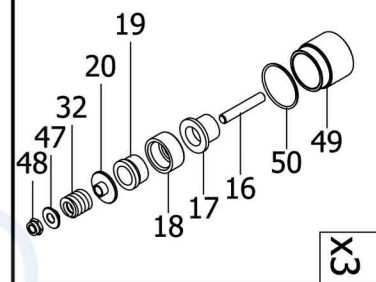

BOMBA T-88 EMBOLO C/E 01.002.000.000.773  
 BOMBA T-88 EMBOLO E/E 01.002.000.000.774

070313 12/4

05.001.001.303.050	KIT SELF SYSTEM C/CILINDRO	X3
05.001.001.304.350	KIT SELF SYSTEM S/CILINDRO	X3
06.002.034.003.201	KIT 32	X2
06.002.034.004.401	KIT 44	X3
06.002.034.004.301	KIT 43	X6