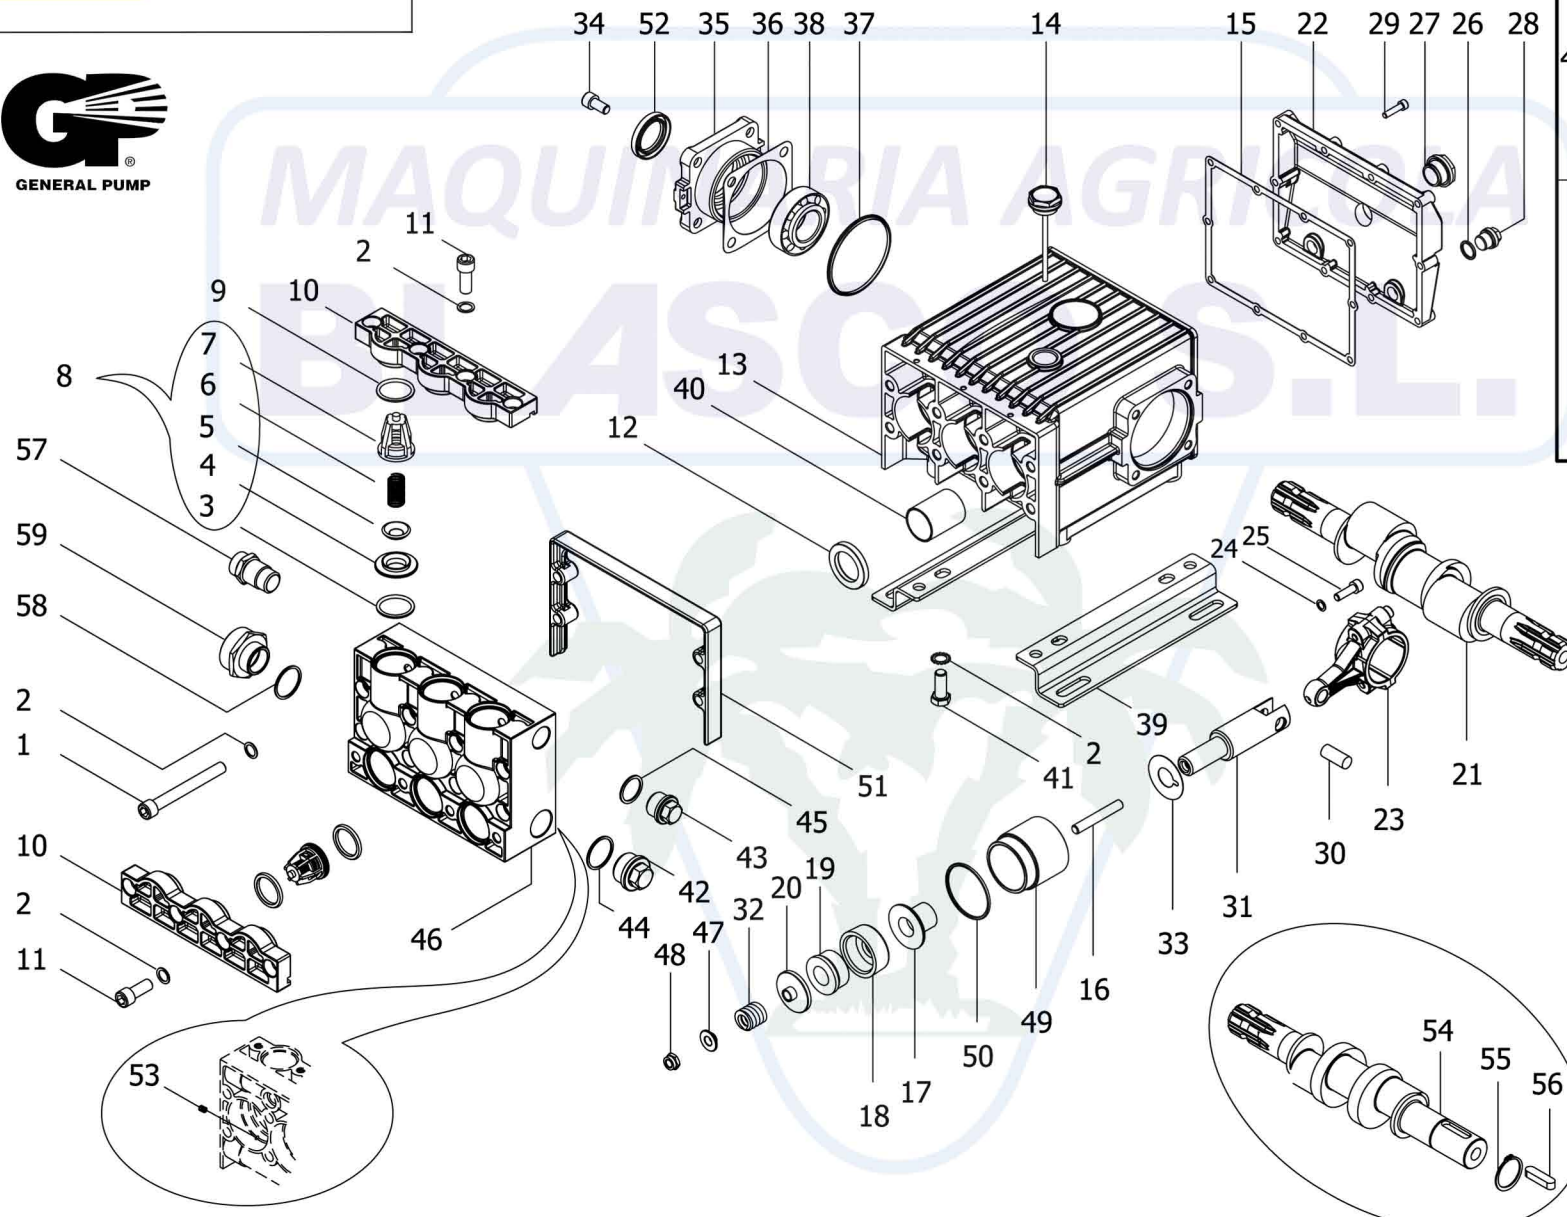

BOMBA T-88 EMBOLO C/E 01.002.000.000.773  
 BOMBA T-88 EMBOLO E/E 01.002.000.000.774

070313 12/4

05.001.001.303.050	KIT SELF SYSTEM C/CILINDRO	X3
05.001.001.304.350	KIT SELF SYSTEM S/CILINDRO	X3
06.002.034.003.201	KIT 32	X2
06.002.034.004.401	KIT 44	X3
06.002.034.004.301	KIT 43	X6