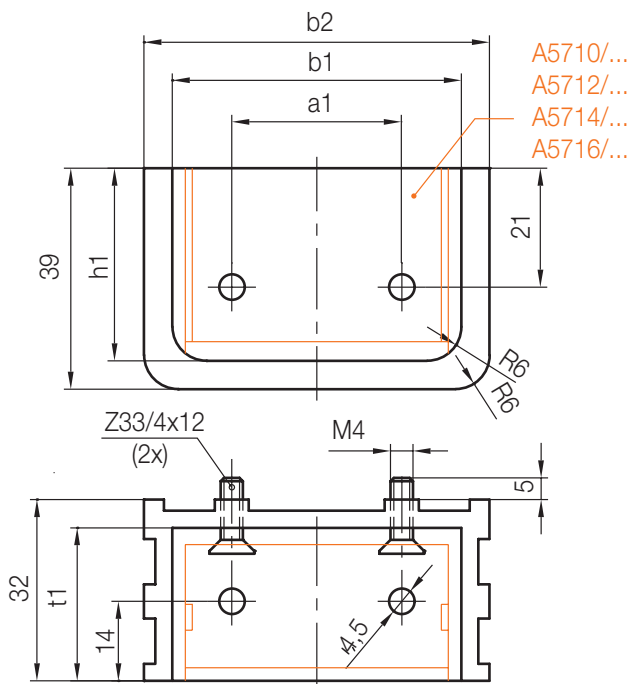

A5720/...

Handsender
Resetting tool
Emetteur

Typ	Nr./No.
1	A5720/1

A5722/...

Wärmedämmrahmen
Insulating frame
Cadre d'isolation thermique

A5710/...
A5712/...
A5714/...
A5716/...

7

a1	b2	b1	h1	t1	Nr./No.
30	61	51	34	27	A5722/51x34x27
40	90	80			80x34x27