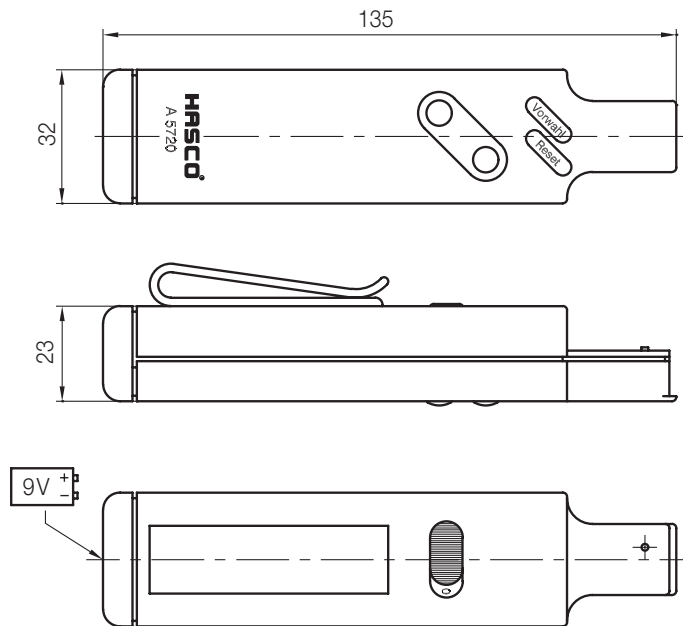

A5720/...

Handsender
Resetting tool
Emetteur

Typ	Nr./No.
1	A5720/1

A5722/...

Wärmedämmrahmen
Insulating frame
Cadre d'isolation thermique

A5710/...
A5712/...
A5714/...
A5716/...

7

a1	b2	b1	h1	t1	Nr./No.
30	61	51	34	27	A5722/51x34x27
40	90	80			80x34x27